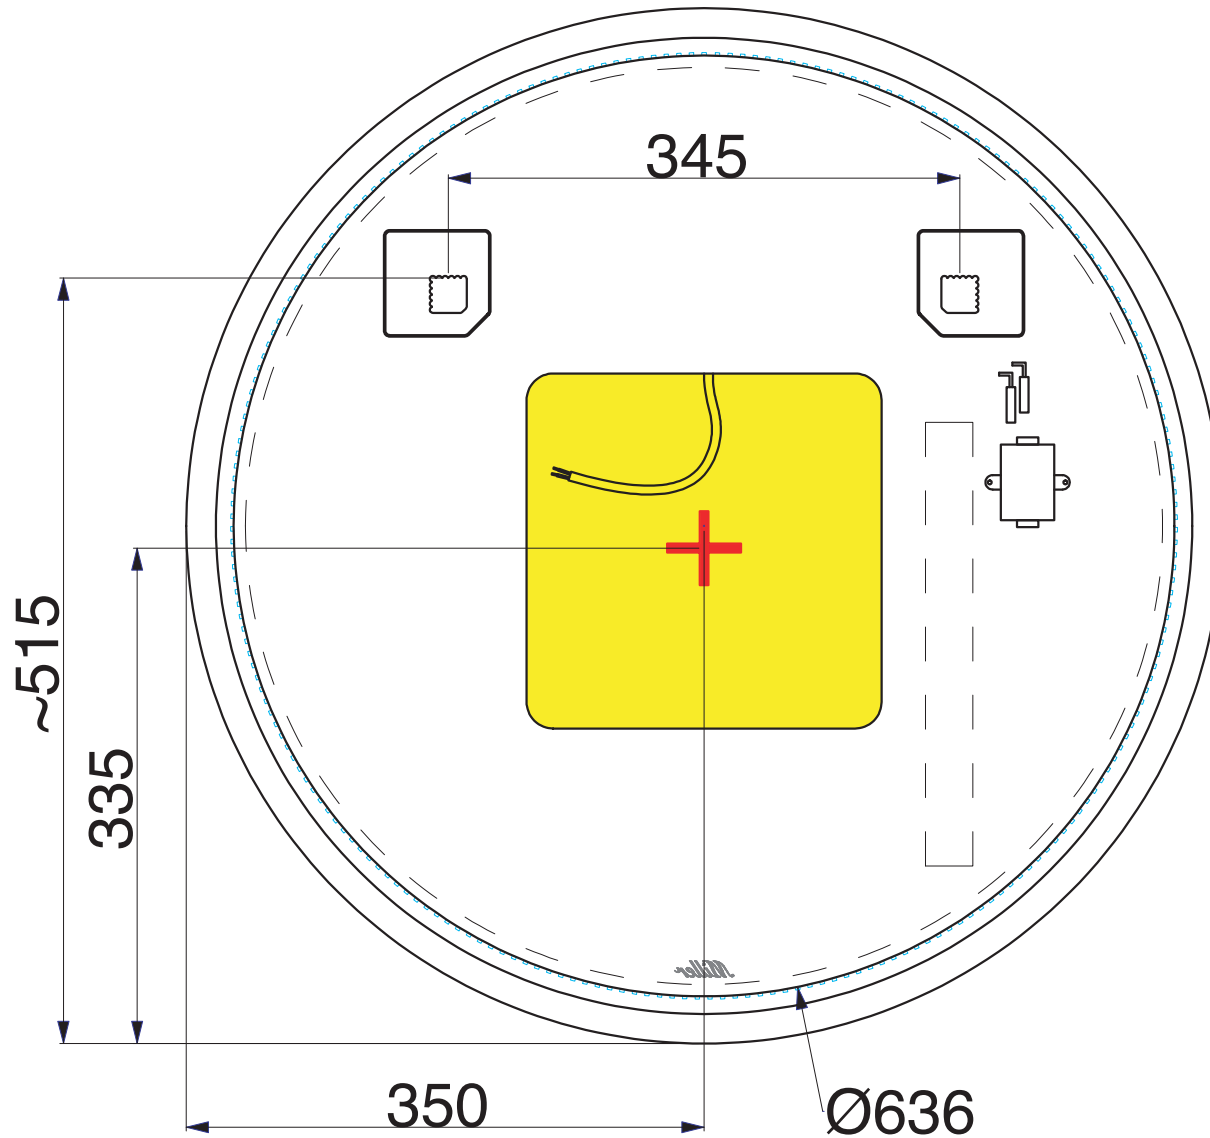

Ambient Dim 160-R70-BL

rear/baksida:

*Miller*

FINE BATHROOM INTERIORS